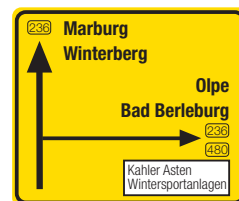

Von Westen (Dortmund ca. 1,5 h):
Von Süden (Frankfurt ca. 2 h):
 Anschlussstelle Nr. 18
 Von der A 45 kommend fahren Sie in
 Olpe ab auf die B 55.

In Lennestadt-Bilstein fahren Sie rechts
 ab über die Hohe Bracht in Richtung
 Lennestadt-Altenhundem

Von Norden (Meschede ca. 1 h):
 Von Brilon oder Lippstadt kommend
 fahren Sie in Meschede auf die B 55
 in Richtung Olpe.

In Lennestadt-Grevenbrück fahren
 Sie 2 x links auf die B 236 in Richtung
 Lennestadt-Altenhundem.

Von Osten (Winterberg ca. 1 h):
 Von Winterberg kommend fahren Sie
 in Richtung Olpe auf die B 236 bis
 Lennestadt-Altenhundem

Oder Nebenstrecke Richtung
 Altastenberg / Oberkirchen:
 Ab Oberkirchen auf die B 236 bis
 Lennestadt-Altenhundem.